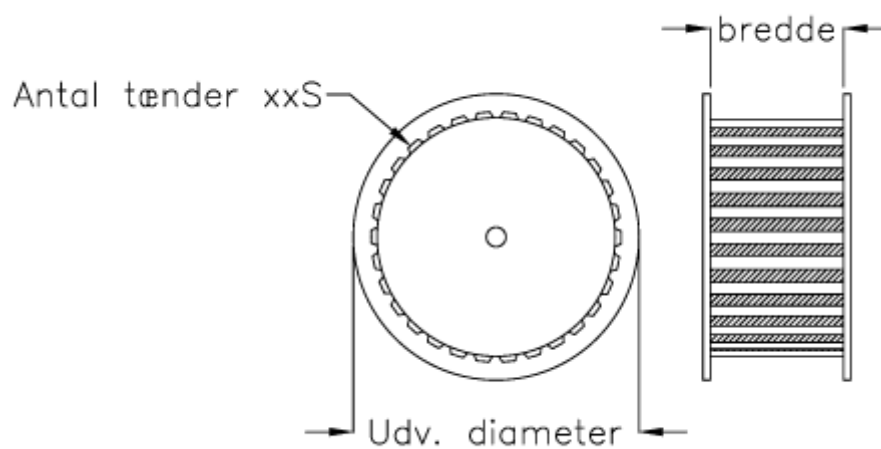

Varenummer: 603772731090  
Beskrivelse: Gates tandremskive PCGT 14M - 90S 20  
for taperbøsning 3020

## Mål

Antal tænder	= 90
Bredde	= 20-37-68-90-125
Middelmål	= 401.07
Type	= 14M - 90S - xx
Udvendig diameter	= 401.07